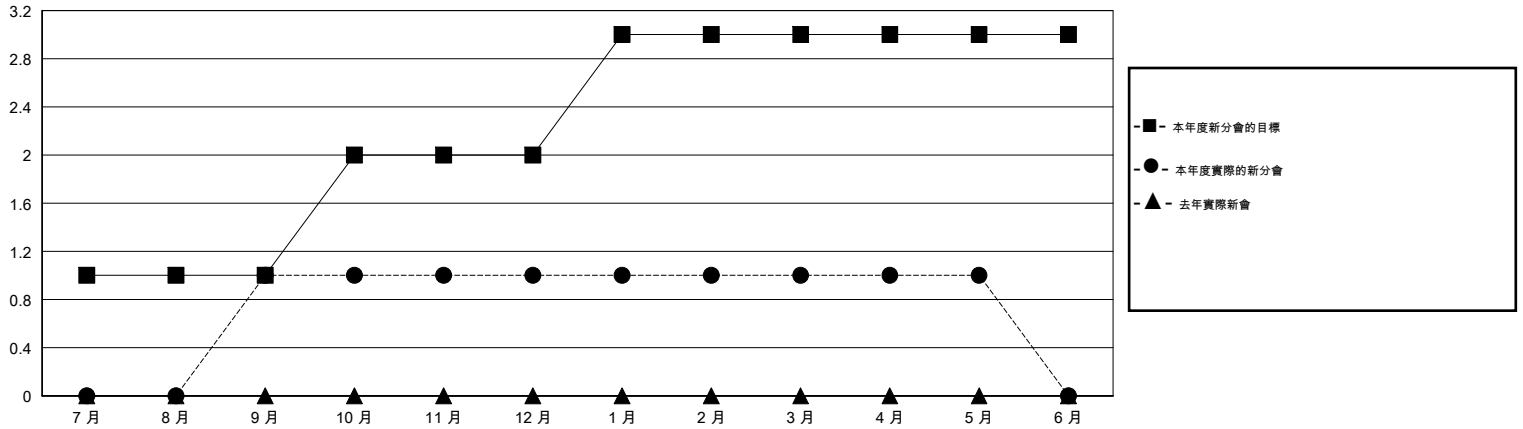

MONTHLY MEMBERSHIP PROGRESS REPORT

District 300A3

Results as of: 5/31/2017

GMT: PEI-JEN CHEN

地點 REP OF CHINA

GMT憲章區

分會			
成果 2016-2017			
季	新分會目標	新會	會員流失的分會
7月/8月/9月	1	1	2
10月/11月/12月	1	0	0
1月/2月/3月	1	0	0
4月/5月/6月	0	0	0

位會員@每位須繳			
成果 2016-2017			
季	新會員淨增長目標 (不含復籍或轉會)	實際新會員增長數 (不含復籍或轉會)	實際退會會員 (包括轉會)
7月/8月/9月	40	308	207
10月/11月/12月	30	31	46
1月/2月/3月	40	95	9
4月/5月/6月	-15	7	8

目標與實際新會累積