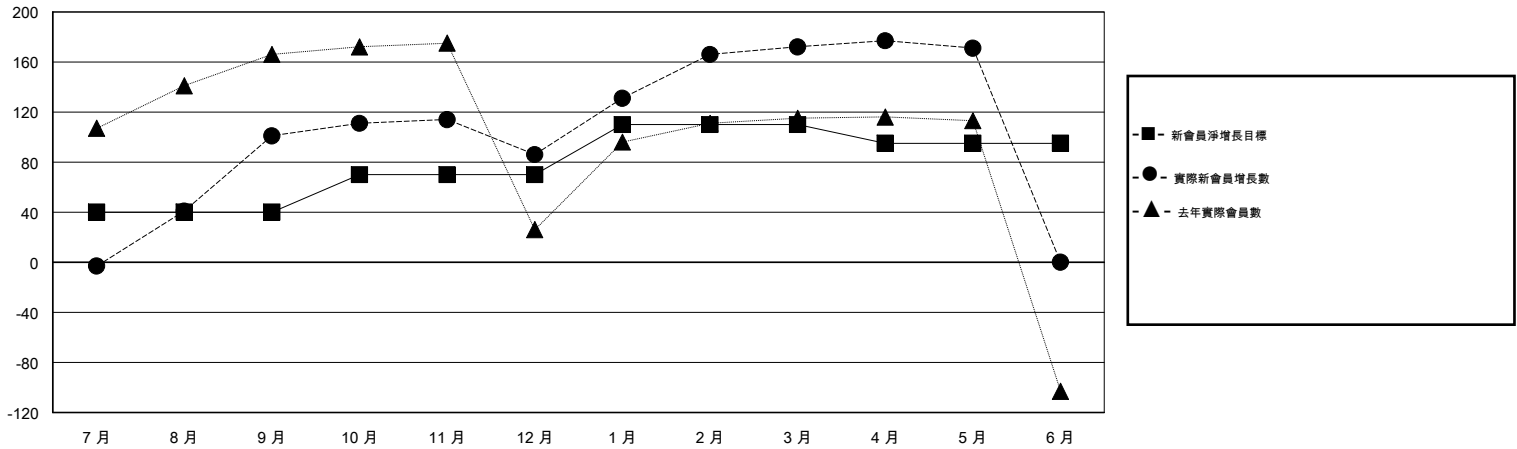

目標和實際會員累積

已取消的分會: 2	55 CLUBS OF 61 增添1位或以上的新會員	性別分佈
放棄的會員		男 1,252 (54.79%)
過世 0		女 1,033 (45.21%)
分會已取消 0	點擊這裡取得累計會員數據	總計家庭單位會員數 25
其他 270		支付減半會費的家庭會員 13
總計 270